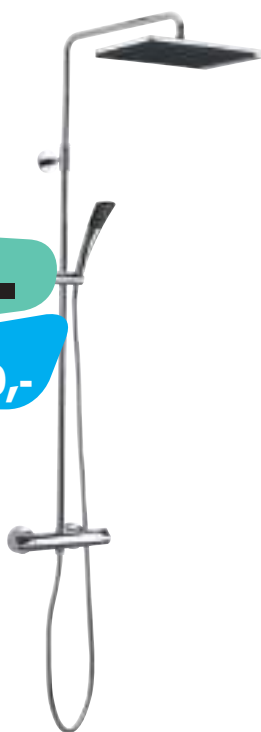

VIKINGBAD

NYHET!

26990,-

SPAR 3000,-

Roma steamdusj fra VikingBad

90x90x220 cm. Roma steamdusj er et stilrent kabinett som virkelig gir luksus i hverdagen! Leveres med hvite eller grå profiler og sort, hvitt eller klart bakglass. Dusjkar i støpemarmor. Førpris kr 29.990,-. Frakt kan tilkomme.

damixa™

4490,-

SPAR 2300,-

Hilina komplett dusjsett

Komplett sett med takdusj, termostatkran og hånddusj med fem innstillinger på strålen. Justerbar lengde på stang 1020-1250 mm. Førpris kr 6.790,-

damixa™

5490,-

SPAR 2000,-

Slate 3 dusjsett

Takdusj med termostatkran og hånddusj. Dusjhode 174x290 mm. Termostat med eco-save og skoldesperre. Førpris kr 7.490,-

LAUFEN
Bathroom Culture since 1872 www.laufen.com

1990,-

Laufen Rimless vegghengt toalett

Førpris kr 3.562,-. Eks. sete.

Laufen sete NÅ 1.190,-.

LAUFEN
Bathroom Culture since 1872 www.laufen.com

1990,-

Laufen Pro N toalett

Gulvstående toalett, åpen S-lås med stor fot, hel sisterte og krom trykknapp. Eks. sete. **Pro N Pressalit sete/lokk softclose hvit kr 990,-.**