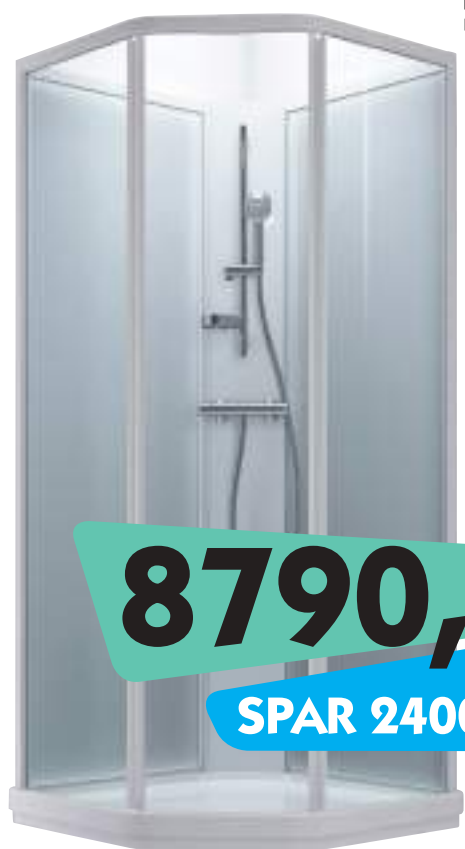

INR
ICONIC
NORDIC
ROOMS

8790,-

SPAR 2400,-

Bric modell 2, dusjkabinett fra INR

90x90, 70x90 eller 80x90 cm. Høyde 212 til 214 cm. Praktisk dusjkabinett med hvite profiler, klart glass i front og frostede bakvegger. Kar i støpemarmor. Meget enkel montering. Dusjsett er inkludert i prisen, eks. termostat-kran. Førpris kr 11.190,-.

VIKINGBAD